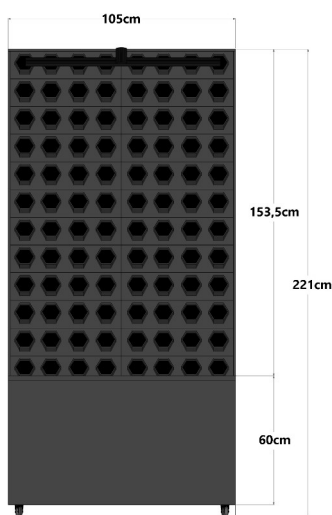

Maxgreenwall

OBOUSTRANNÁ STĚNA

Oboustranná Maxgreenwall živá stěna je jedinečná ve svém druhu! Obě strany jsou pokryty rostlinami, díky čemuž je dvojitá jednotka perfektním předělem místností pro oblasti, jako jsou kanceláře, zdravotnická zařízení, hotely a restaurace.

Výška	: 221cm
Šířka	: 104cm
Hloubka	: 51cm
Vodní nádrž	: 120L
Frekvence doplňování	: dvakrát za měsíc
Zvuk vodní pumpy	: 50dB
Hmostnost (prázdná)	: 160KG
Hmostnost (po instalaci)	: 360KG
Množství rostlin	: 192
Barva světla	: Bílá
Barva stěny	: Čistá bílá (RAL9016) : Grafitová černá (RAL9011)