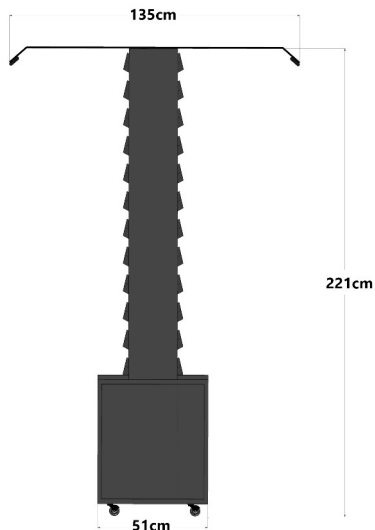

Maxgreenwall

OBOUSTRANNÁ STĚNA

Oboustranná Maxgreenwall živá stěna je jedinečná ve svém druhu! Obě strany jsou pokryty rostlinami, díky čemuž je dvojitá jednotka perfektním předělem místností pro oblasti, jako jsou kanceláře, zdravotnická zařízení, hotely a restaurace.

Výška	: 221cm
Šířka	: 104cm
Hloubka	: 51cm
Vodní nádrž	: 120L
Frekvence doplňování	: dvakrát za měsíc
Zvuk vodní pumpy	: 50dB
Hmostnost (prázdná)	: 160KG
Hmostnost (po instalaci)	: 360KG
Množství rostlin	: 192
Barva světla	: Bílá
Barva stěny	: Čistá bílá (RAL9016) : Grafitová černá (RAL9011)