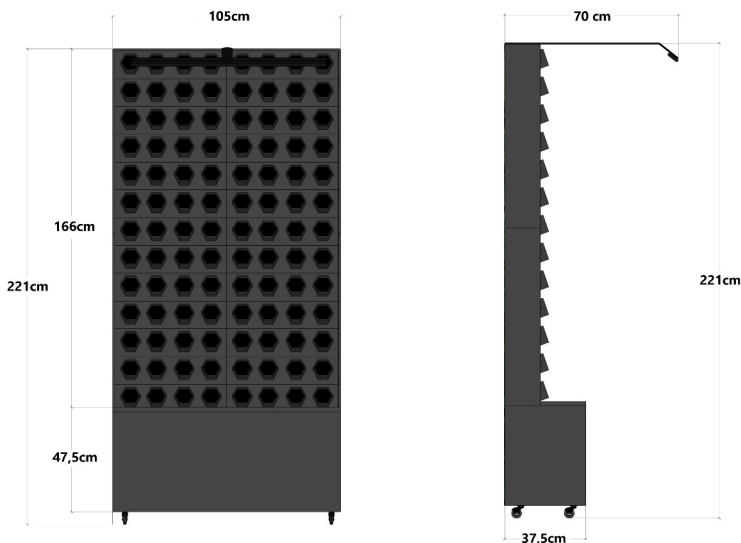

Maxgreenwall

JEDNOSTRANNÁ STĚNA

Funguje jako živá stěna, rozdělovač místností a je všeobecným vylepšením vašeho interiéru!

Výška	: 221cm
Šířka	: 105cm
Hloubka	: 37,5cm
Vodní nádrž	: 80L
Frekvence doplňování	: jednou měsíčně
Zvuk vodní pumpy	: 50dB
Hmotnost (prázdná)	: 80KG
Hmotnost (po instalaci)	: 200KG
Množství rostlin	: 104
Barva světla	: Bílá
Barva stěny	: RAL9016 nebo RAL9011