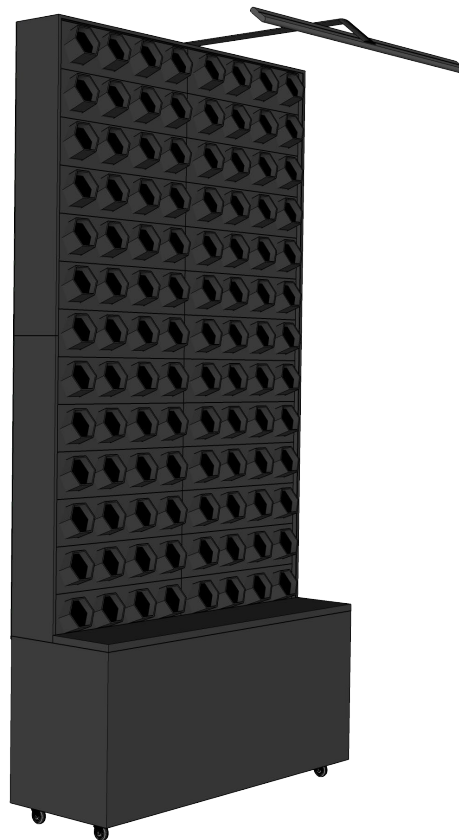

Jednostranná stena Maxgreenwall 360°

Jednostranná stena Maxgreenwall v celej svojej elegancii. Presvedčte sa sami

Vlastnosti systému

Ventilátor na cirkuláciu vzduchu

Zelená stena obsahuje špecializovaný systém, ktorý zaisťuje cirkuláciu kyslíka, ktoré podporuje udržiavanie ideálneho stavu zelene. Tichý ventilátor zaisťuje distribúciu vyrobeného kyslíka do celého okolia. Ak sa rozhodnete pre Maxgreenwall, zvolíte si lepšiu vnútornú klímu!

Pohyblivá

Táto voľne stojaca a pohyblivá predeľovacia živá stena vám dáva slobodu pri navrhovaní priestorov podľa vlastného vkusu. Vďaka kolieskam a nízkej hmotnosti je možné Maxgreenwall ľahko premiestniť na iné miesta. Možnosti pre váš interiér sú nekonečné!