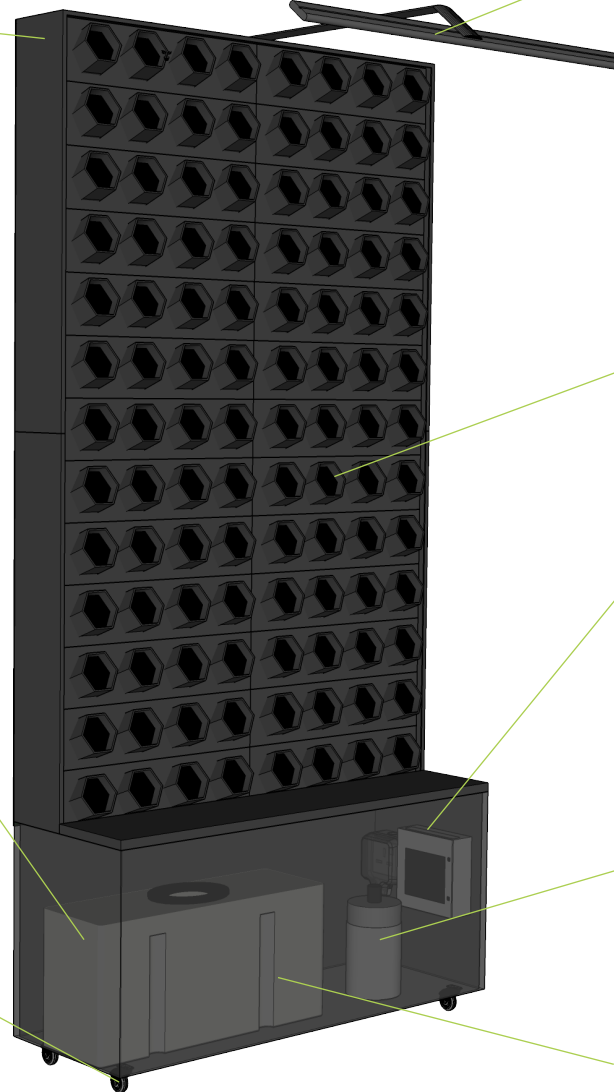

Jednostranná stena Maxgreenwall 360°

Jednostranná stena Maxgreenwall v celej svojej elegancii. Presvedčte sa sami

Vlastnosti systému

Ventilátor na cirkuláciu vzduchu

Zelená stena obsahuje špecializovaný systém, ktorý zaisťuje cirkuláciu kyslíka, ktoré podporuje udržiavanie ideálneho stavu zelene. Tichý ventilátor zaisťuje distribúciu vyrobeného kyslíka do celého okolia. Ak sa rozhodnete pre Maxgreenwall, zvolíte si lepšiu vnútornú klímu!

Zásobník na vodu

Túto stenu Maxgreenwall je možné nainštalovať za menej ako hodinu a automatický zavlažovací systém stačí dopĺňať každé štyri týždne. Vďaka kapilárnemu princípu rastliny dostanú všetku vodu, ktorú potrebujú.

Pohyblivá

Táto voľne stojaca a pohyblivá predeľovacia živá stena vám dáva slobodu pri navrhovaní priestorov podľa vlastného vkusu. Vďaka kolieskam a nízkej hmotnosti je možné Maxgreenwall ľahko premiestniť na iné miesta. Možnosti pre váš interiér sú nekonečné!

Pestovateľské svetlo LED

Súčasťou balenia je špeciálne navrhnuté pestovateľské svetlo, ktoré udržiava rastliny v dobrom stave. Vďaka tomu je možné Maxgreenwall nainštalovať na akomkoľvek mieste vo vašom interiéri, pričom rastliny budú stále rovnako kvalitné. Táto zelená stena je schopná prospievať aj na tých najtmavších miestach!