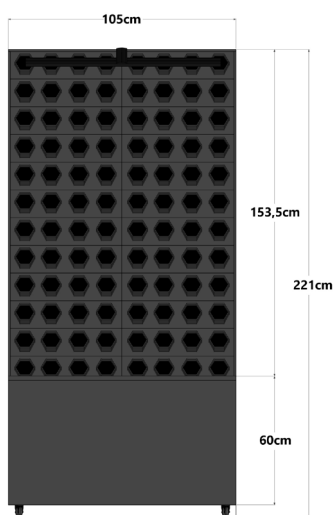

Maxgreenwall

OBOJSTRANNÁ STENA

Obojstranná Maxgreenwall živá stena je jedinečná vo svojom druhu! Obe strany sú pokryté rastlinami, vďaka čomu je dvojitá jednotka perfektným predelom miestností pre oblasti, ako sú kancelárie, zdravotnícke zariadenia, hotely a reštaurácie.

Výška	: 221cm
Šírka	: 104cm
Hĺbka	: 51cm
Vodná nádrž	: 120L
Frekvencia doplňovania	: dva krát za mesiac
Zvuk vodnej pumpy	: 50dB

Hmotnosť (prázdna)	: 160KG
Hmotnosť (po inštalácii)	: 360KG

Množstvo rastlín : 192