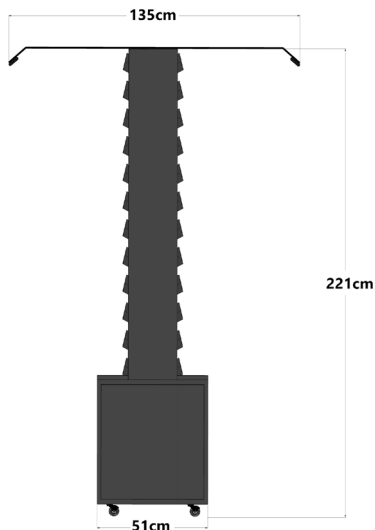

Maxgreenwall

OBOJSTRANNÁ STENA

Obojstranná Maxgreenwall živá stena je jedinečná vo svojom druhu! Obe strany sú pokryté rastlinami, vďaka čomu je dvojitá jednotka perfektným predelom miestností pre oblasti, ako sú kancelárie, zdravotnícke zariadenia, hotely a reštaurácie.

Výška	: 221cm
Šírka	: 104cm
Hĺbka	: 51cm
Vodná nádrž	: 120L
Frekvencia doplňovania	: dva krát za mesiac
Zvuk vodnej pumpy	: 50dB

Hmotnosť (prázdna)	: 160KG
Hmotnosť (po inštalácii)	: 360KG

Množstvo rastlín : 192