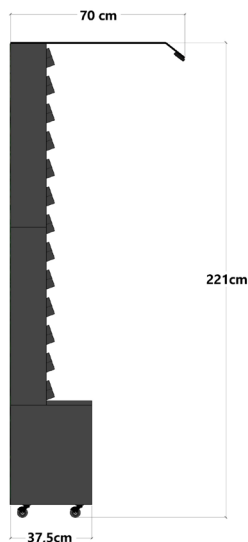

## JEDNOSTRANNÁ STENA

Funguje ako živá stena, rozdeľovač miestností a je všeobecným vylepšením vášho interiéru!

Výška	: 221cm
Šírka	: 105cm
Hĺbka	: 37,5cm

Vodná nádrž	: 80L
Frekvencia doplňovania	: raz mesačne
Zvuk vodnej pumpy	: 50dB

Hmotnosť (prázdna)	: 80KG
Hmotnosť (po inštalácii)	: 200KG

Množstvo rastlín	: 104
------------------	-------

Farba svetla	: Biela
--------------	---------

Farba steny	: RAL9016 alebo RAL9011
-------------	-------------------------