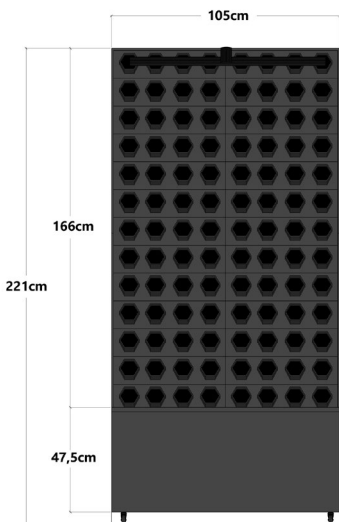

## JEDNOSTRANNÁ STENA

Funguje ako živá stena, rozdeľovač miestností a je všeobecným vylepšením vášho interiéru!

Výška	: 221cm
Šírka	: 105cm
Hĺbka	: 37,5cm

Vodná nádrž	: 80L
Frekvencia doplňovania	: raz mesačne
Zvuk vodnej pumpy	: 50dB

Hmotnosť (prázdna)	: 80KG
Hmotnosť (po inštalácii)	: 200KG

Množstvo rastlín	: 104
------------------	-------

Farba svetla	: Biela
--------------	---------

Farba steny	: RAL9016 alebo RAL9011
-------------	-------------------------